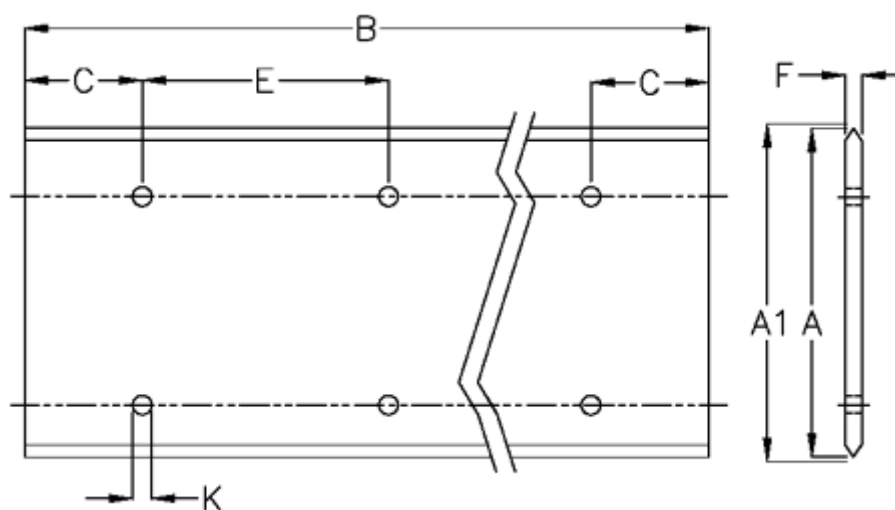

Varenummer: 057124126962  
Beskrivelse: Hepco GV3 profilskinne L 120 L2696 P2  
med forsænkede huller

## Mål

A = 120  
A1 = 120.81  
B = 2696  
C = 88.0  
E = 180  
F = 9.43  
For leje = J54  
K = 11.5xM10

Præcisionstype = P2  
vægt kg/1000 = 8.50